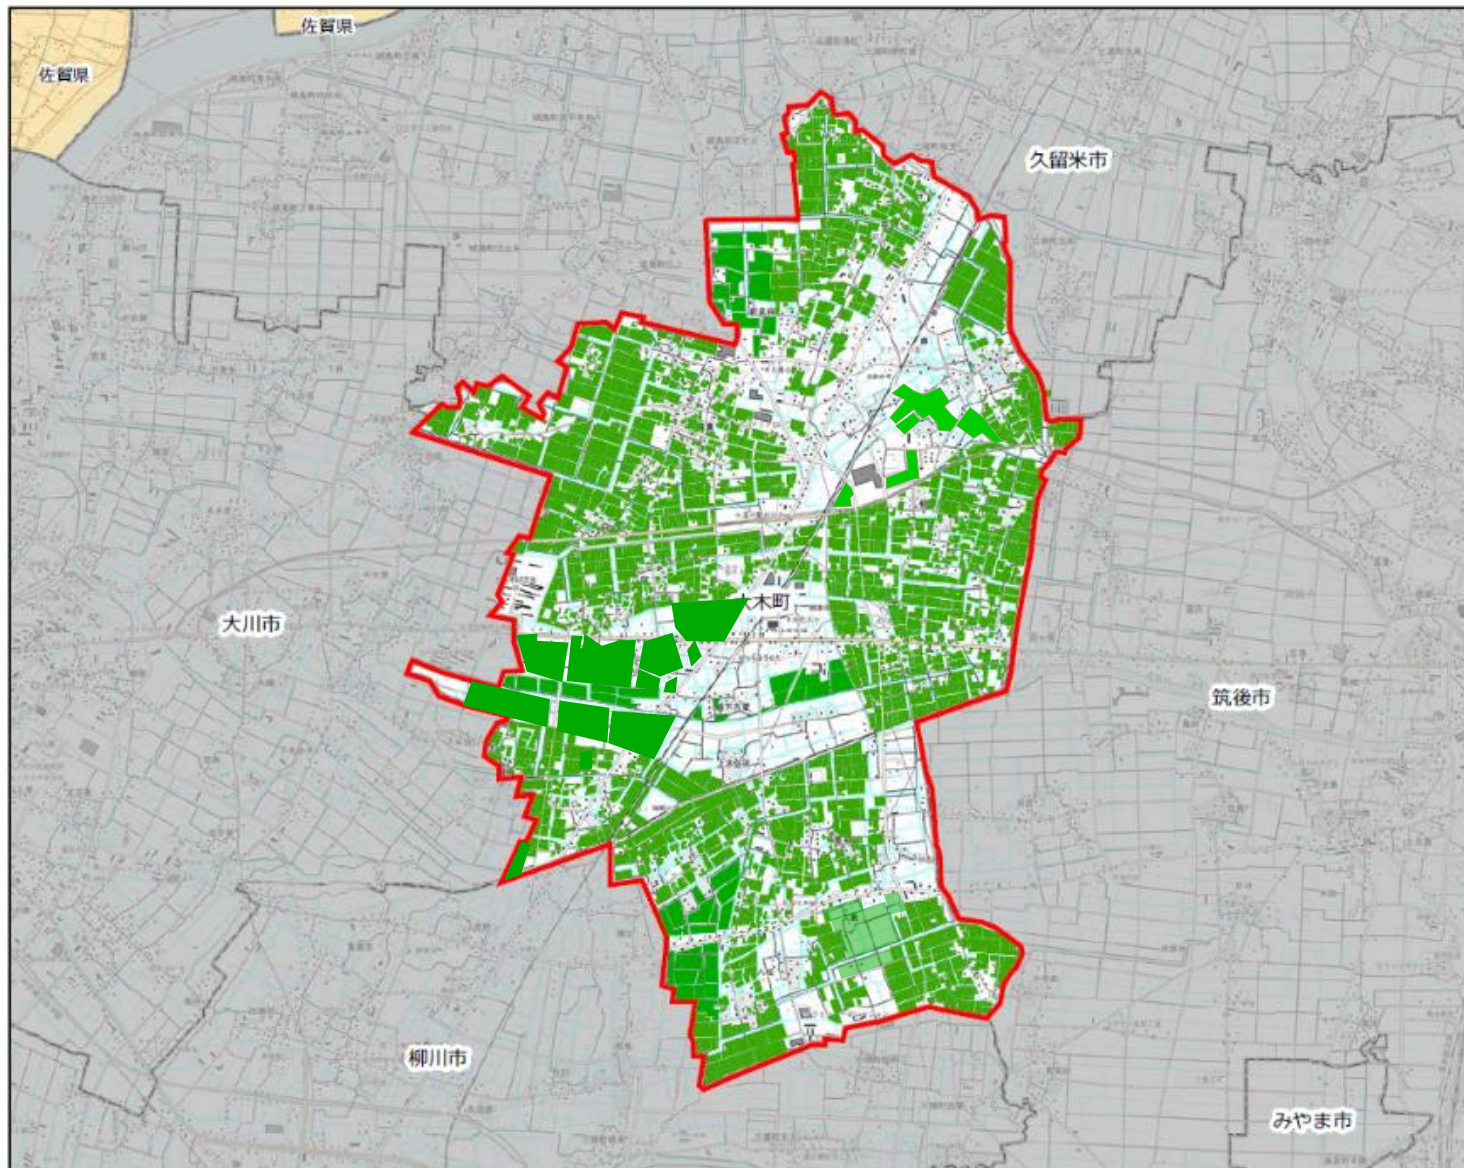

福岡県三潁郡大木町

促進計画区域図

1:50,000

凡 例	
	1号事業 (多面的機能支払)
	3号事業 (環境保全型農業直接支払)