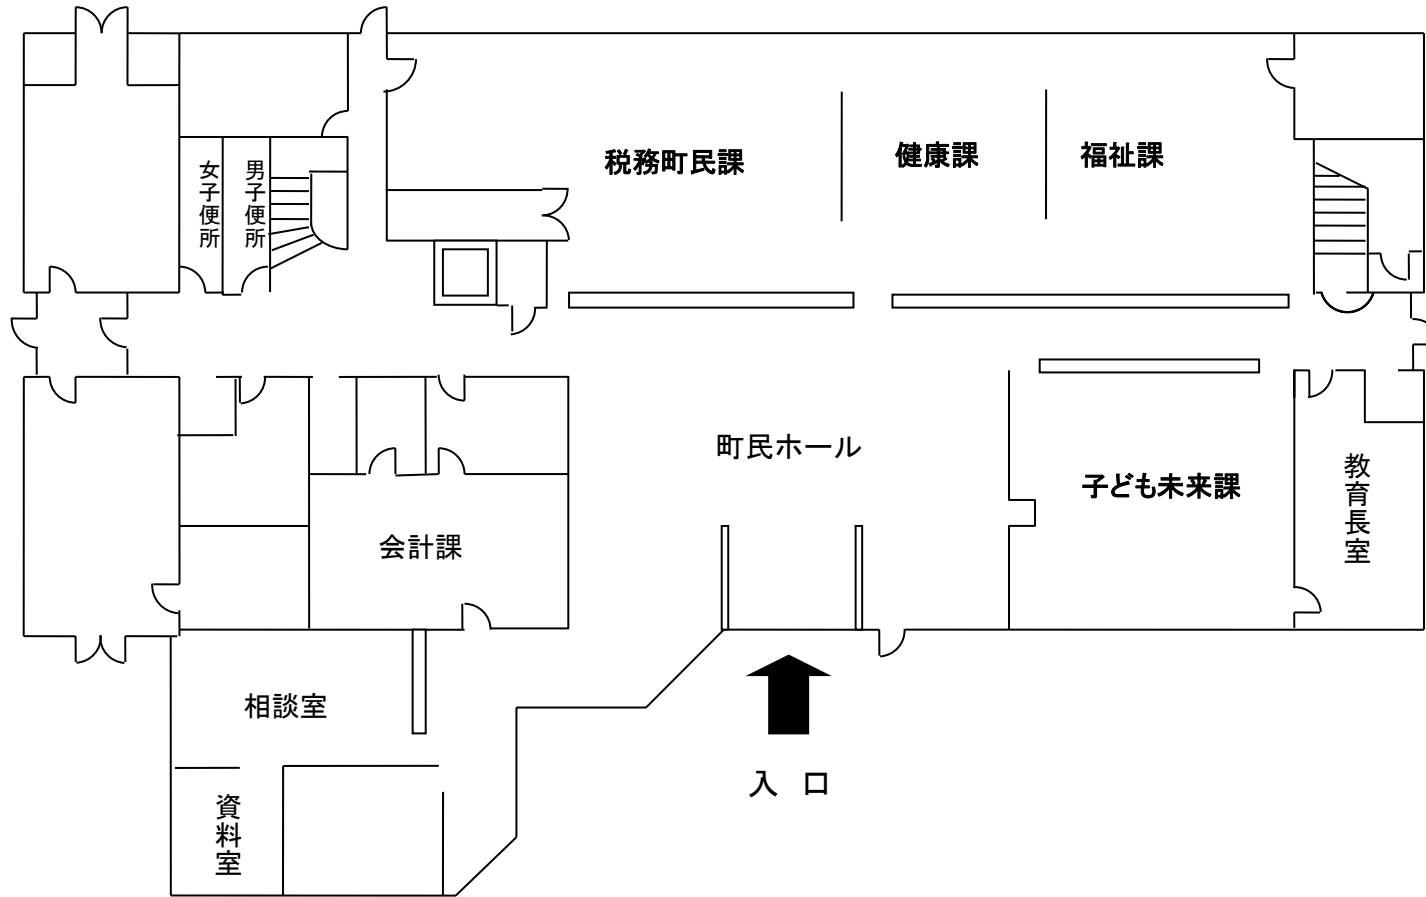

大木町役場庁舎 各階平面図

1階

2階

3階