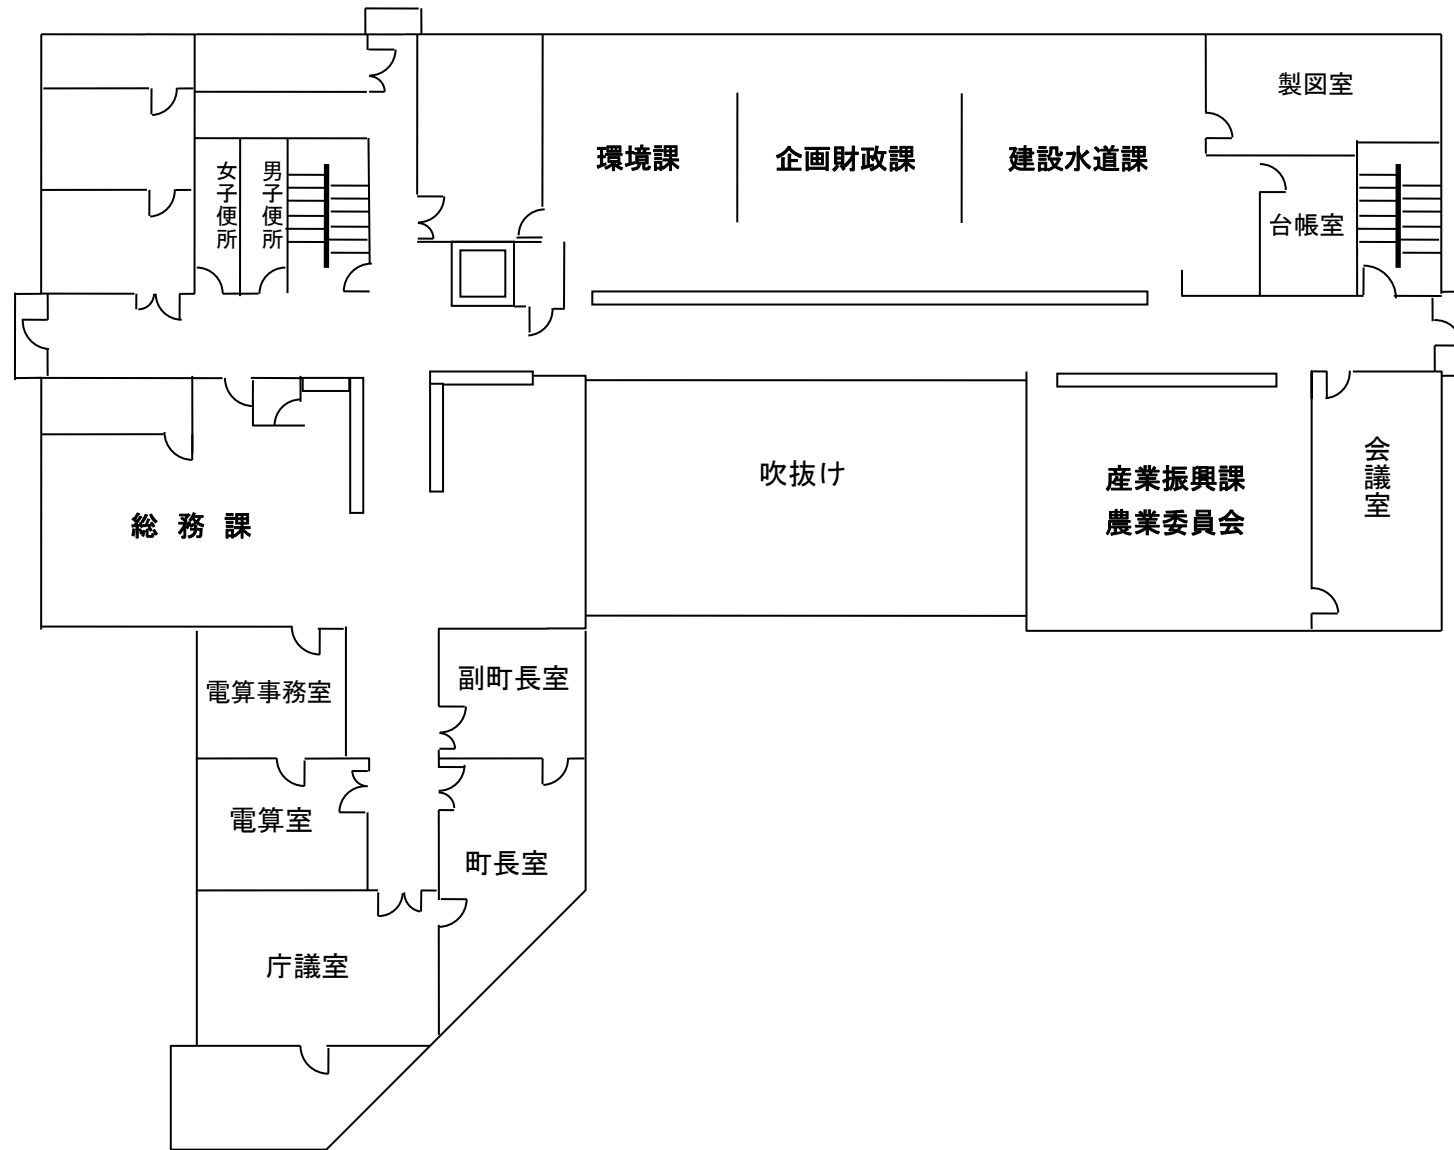

大木町役場庁舎 各階平面図

1階

2階

3階