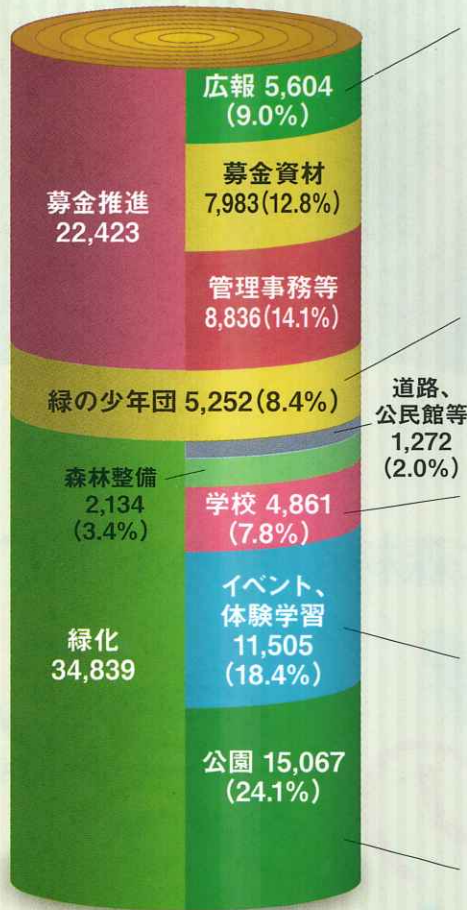

# 緑の募金の お願い

ふくおか「緑の募金」  
キャンペーンシンボル

はっぱちゃん

ふるさとの  
森林づくりに  
ご協力ください。

募金目標額

## 8千万円

公益財団法人 福岡県水源の森基金

令和元年度  
募金実績

62,513,770円

みなさまからたくさんの募金をご協力いただき  
ありがとうございました。

学校募金  
423  
(0.7%)  
街頭募金  
792  
(1.3%)  
企業募金  
1,792  
(2.9%)

**緑の募金  
街頭キャンペーン**  
(JR小倉駅 JAM 広場)  
みどりの月間(4月15日~5月14日)当初に緑の募金街頭キャンペーンを行っています。