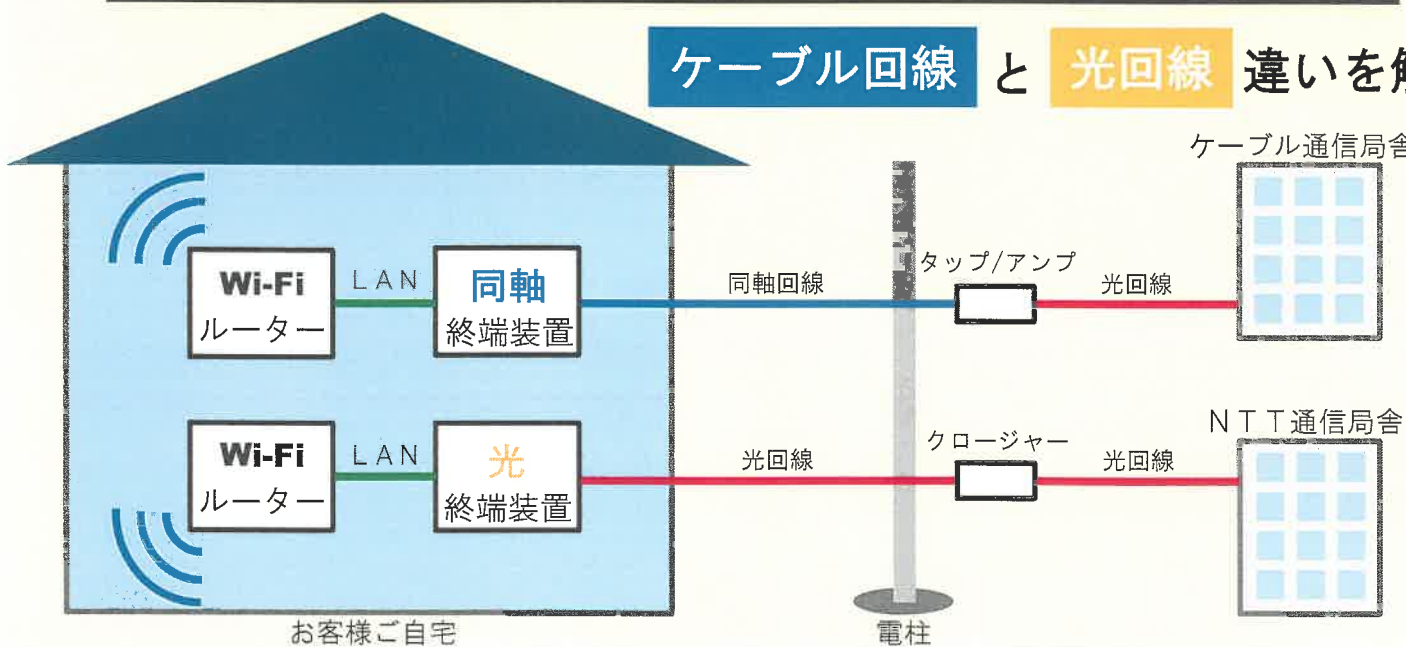

☆くーみんテレビからの、お知らせです。

回覧

2021年9月4日～順次

予告

光

ギガ

はじまります。

NTT
コラボレーションモデル

くーみん

ギガ制限なし！ 完全使い放題！ Wi-Fiレンタルあり！
光回線のサービス開始まで高速ケーブル回線でのご提供！
くわしくは、下記問い合わせ電話番号まで！

ケーブル回線 と 光回線 違いを解説

	最大下りスピード	最大上りスピード	推奨パターン
ケーブル回線(光ハイブリッド)	160Mbps	10Mbps	動画視聴、アプリダウンロードなど
光回線	1Gbps	1Gbps	監視カメラ、FPS系ゲームなど